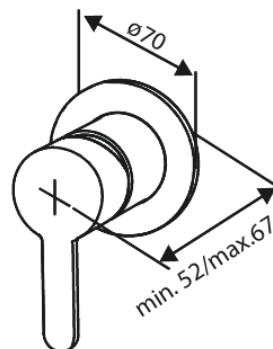

FM Mattsson Nederland BV
Bosuil 10, 3931 GG Woudenberg

+31 (0) 85 - 401 87 80 info@damixa.nl

Pour plus d'informations, visitez <https://damixa.nl>

damixa