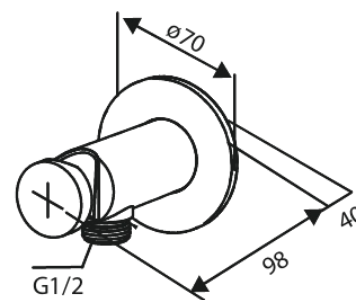

FM Mattsson Nederland BV
Bosuil 10, 3931 GG Woudenberg

+31 (0) 85 - 401 87 80 info@damixa.nl

Pour plus d'informations, visitez <https://damixa.nl>

damixa