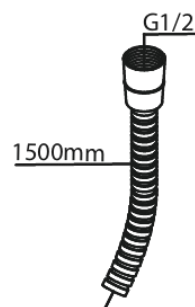

Fonctions techniques

FM Mattsson Nederland BV
Bosuil 10, 3931 GG Woudenberg

+31 (0) 85 - 401 87 80 info@damixa.nl

Pour plus d'informations, visitez <https://damixa.nl>

damixa