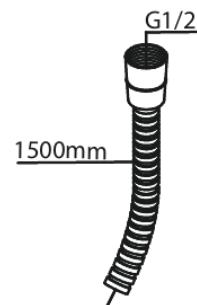

Fonctions techniques

FM Mattsson Nederland BV
Bosuil 10, 3931 GG Woudenberg

+31 (0) 85 - 401 87 80 info@damixa.nl

Pour plus d'informations, visitez <https://damixa.nl>

damixa