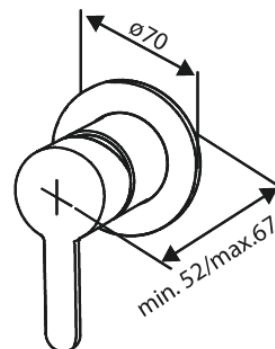

Fonctions techniques

FM Mattsson Nederland BV
Bosuil 10, 3931 GG Woudenberg

+31 (0) 85 - 401 87 80 info@damixa.nl

Pour plus d'informations, visitez <https://damixa.nl>

damixa