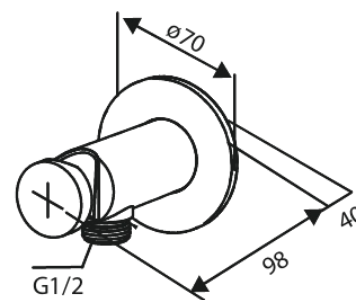

Fonctions techniques

FM Mattsson Nederland BV
Bosuil 10, 3931 GG Woudenberg

+31 (0) 85 - 401 87 80 info@damixa.nl

Pour plus d'informations, visitez <https://damixa.nl>

damixa