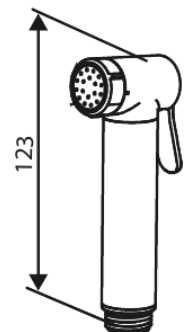

Fonctions techniques

FM Mattsson Nederland BV
Bosuil 10, 3931 GG Woudenberg

+31 (0) 85 - 401 87 80 info@damixa.nl

Pour plus d'informations, visitez <https://damixa.nl>

damixa