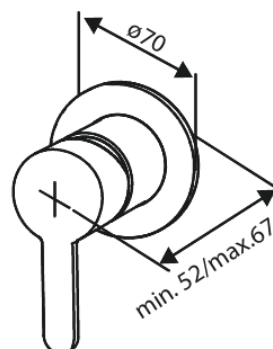

FM Mattsson Nederland BV
Bosuil 10, 3931 GG Woudenberg

+31 (0) 85 - 401 87 80 info@damixa.nl

Pour plus d'informations, visitez <https://damixa.nl>

damixa