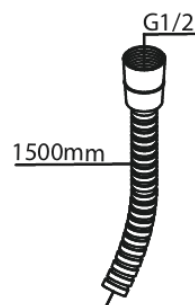

Fonctions techniques

FM Mattsson Nederland BV
Bosuil 10, 3931 GG Woudenberg

+31 (0) 85 - 401 87 80 info@damixa.nl

Pour plus d'informations, visitez <https://damixa.nl>

damixa