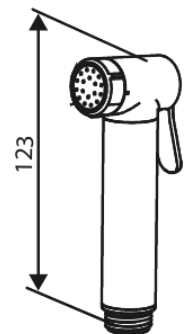

Fonctions techniques

FM Mattsson Nederland BV
Bosuil 10, 3931 GG Woudenberg

+31 (0) 85 - 401 87 80 info@damixa.nl

Pour plus d'informations, visitez <https://damixa.nl>

damixa