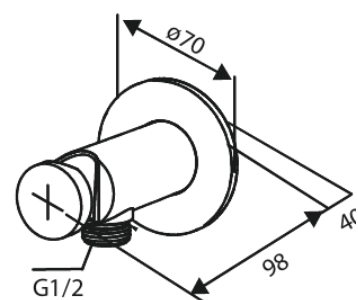

Fonctions techniques

FM Mattsson Nederland BV
Bosuil 10, 3931 GG Woudenberg

+31 (0) 85 - 401 87 80 info@damixa.nl

Pour plus d'informations, visitez <https://damixa.nl>

damixa