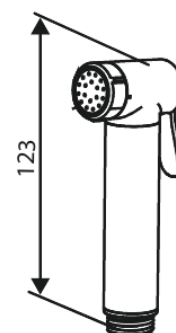

Fonctions techniques

FM Mattsson Nederland BV
Bosuil 10, 3931 GG Woudenberg

+31 (0) 85 - 401 87 80 info@damixa.nl

Pour plus d'informations, visitez <https://damixa.nl>

damixa