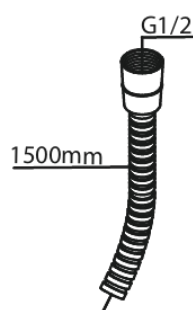

Fonctions techniques

FM Mattsson Nederland BV
Bosuil 10, 3931 GG Woudenberg

+31 (0) 85 - 401 87 80 info@damixa.nl

Pour plus d'informations, visitez <https://damixa.nl>

damixa