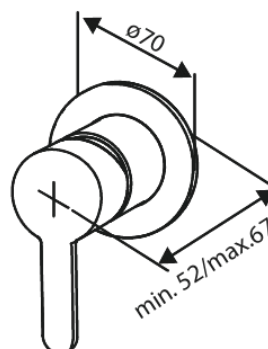

Fonctions techniques

FM Mattsson Nederland BV
Bosuil 10, 3931 GG Woudenberg

+31 (0) 85 - 401 87 80 info@damixa.nl

Pour plus d'informations, visitez <https://damixa.nl>

damixa