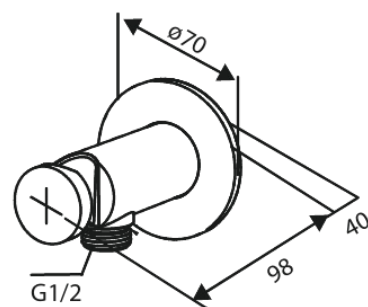

Inbouw

Single lever shower

N° d'article : 741108700
Finitions : Cuivre mat PVD
Gammes : Inbouw

Code EAN : 5708516844754

Caractéristiques:

Rosaces, bec et poignées, en métal
1 jet
Sortie de douche 1/2"
Disque en céramique

Fonctions techniques

FM Mattsson Nederland BV
Bosuil 10, 3931 GG Woudenberg

+31 (0) 85 - 401 87 80 info@damixa.nl

Pour plus d'informations, visitez <https://damixa.nl>

damixa