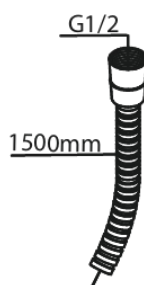

Inbouw

Single lever shower

N° d'article : 741108700
Finitions : Cuivre mat PVD
Gammes : Inbouw

Code EAN : 5708516844754

Caractéristiques:

Rosaces, bec et poignées, en métal
1 jet
Sortie de douche 1/2"
Disque en céramique

Fonctions techniques

FM Mattsson Nederland BV
Bosuil 10, 3931 GG Woudenberg

+31 (0) 85 - 401 87 80 info@damixa.nl

Pour plus d'informations, visitez <https://damixa.nl>

damixa