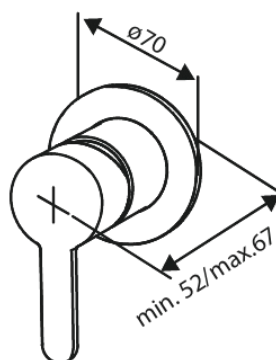

Inbouw

Single lever shower

N° d'article : 741108700
Finitions : Cuivre mat PVD
Gammes : Inbouw

Code EAN : 5708516844754

Caractéristiques:

Rosaces, bec et poignées, en métal
1 jet
Sortie de douche 1/2"
Disque en céramique

Fonctions techniques

FM Mattsson Nederland BV
Bosuil 10, 3931 GG Woudenberg

+31 (0) 85 - 401 87 80 info@damixa.nl

Pour plus d'informations, visitez <https://damixa.nl>

damixa