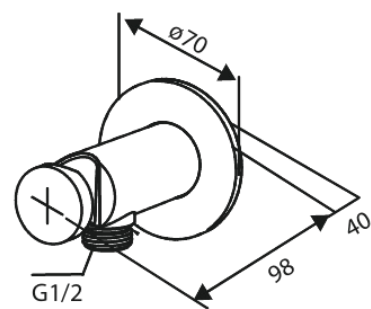

Inbouw

Single lever shower

N° d'article : 741107900
Finitions : Laiton mat PVD
Gammes : Inbouw

Code EAN : 5708516844747

Caractéristiques:

Rosaces, bec et poignées, en métal
1 jet
Sortie de douche 1/2"
Disque en céramique

Fonctions techniques

FM Mattsson Nederland BV
Bosuil 10, 3931 GG Woudenberg

+31 (0) 85 - 401 87 80 info@damixa.nl

Pour plus d'informations, visitez <https://damixa.nl>

damixa