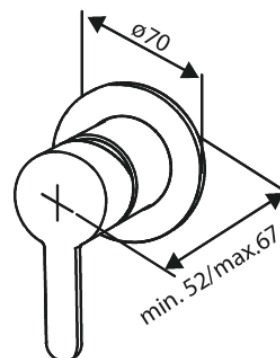

Inbouw

Single lever shower

N° d'article : 741107900
Finitions : Laiton mat PVD
Gammes : Inbouw

Code EAN : 5708516844747

Caractéristiques:

Rosaces, bec et poignées, en métal
1 jet
Sortie de douche 1/2"
Disque en céramique

Fonctions techniques

FM Mattsson Nederland BV
Bosuil 10, 3931 GG Woudenberg

+31 (0) 85 - 401 87 80 info@damixa.nl

Pour plus d'informations, visitez <https://damixa.nl>

damixa