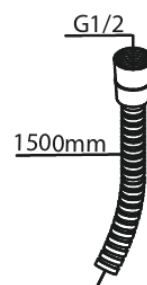

Inbouw

Single lever shower

N° d'article : 741107900
Finitions : Laiton mat PVD
Gammes : Inbouw

Code EAN : 5708516844747

Caractéristiques:

Rosaces, bec et poignées, en métal
1 jet
Sortie de douche 1/2"
Disque en céramique

Fonctions techniques

FM Mattsson Nederland BV
Bosuil 10, 3931 GG Woudenberg

+31 (0) 85 - 401 87 80 info@damixa.nl

Pour plus d'informations, visitez <https://damixa.nl>

damixa