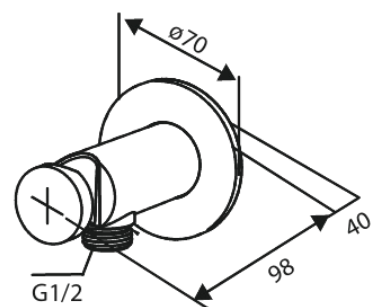

Inbouw

Single lever shower

N° d'article : 741106100
Finitions : Noir mat
Gammes : Inbouw

Code EAN : 5708516844730

Caractéristiques:

Rosaces, bec et poignées, en métal
1 jet
Sortie de douche 1/2"
Disque en céramique

Fonctions techniques

FM Mattsson Nederland BV
Bosuil 10, 3931 GG Woudenberg

+31 (0) 85 - 401 87 80 info@damixa.nl

Pour plus d'informations, visitez <https://damixa.nl>

damixa