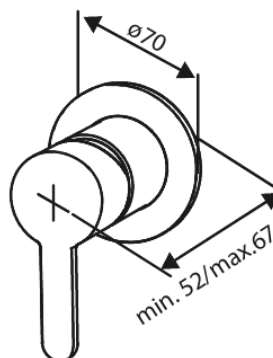

Inbouw

Single lever shower

N° d'article : 741106100
Finitions : Noir mat
Gammes : Inbouw

Code EAN : 5708516844730

Caractéristiques:

Rosaces, bec et poignées, en métal
1 jet
Sortie de douche 1/2"
Disque en céramique

Fonctions techniques

FM Mattsson Nederland BV
Bosuil 10, 3931 GG Woudenberg

+31 (0) 85 - 401 87 80 info@damixa.nl

Pour plus d'informations, visitez <https://damixa.nl>

damixa