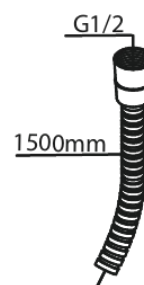

Inbouw

Single lever shower

N° d'article : 741105500
Finitions : Graphite PVD
Gammes : Inbouw

Code EAN : 5708516844723

Caractéristiques:

Rosaces, bec et poignées, en métal
1 jet
Sortie de douche 1/2"
Disque en céramique

Fonctions techniques

FM Mattsson Nederland BV
Bosuil 10, 3931 GG Woudenberg

+31 (0) 85 - 401 87 80 info@damixa.nl

Pour plus d'informations, visitez <https://damixa.nl>

damixa