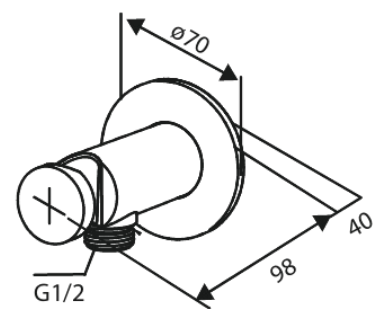

Inbouw

Single lever shower

N° d'article : 741105500
Finitions : Graphite PVD
Gammes : Inbouw

Code EAN : 5708516844723

Caractéristiques:

Rosaces, bec et poignées, en métal
1 jet
Sortie de douche 1/2"
Disque en céramique

Fonctions techniques

FM Mattsson Nederland BV
Bosuil 10, 3931 GG Woudenberg

+31 (0) 85 - 401 87 80 info@damixa.nl

Pour plus d'informations, visitez <https://damixa.nl>

damixa