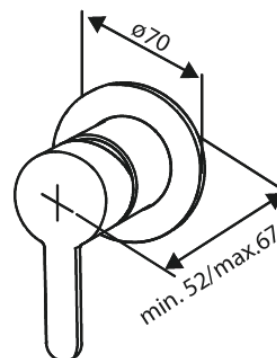

Inbouw

Single lever shower

N° d'article : 741105500
Finitions : Graphite PVD
Gammes : Inbouw

Code EAN : 5708516844723

Caractéristiques:

Rosaces, bec et poignées, en métal
1 jet
Sortie de douche 1/2"
Disque en céramique

Fonctions techniques

FM Mattsson Nederland BV
Bosuil 10, 3931 GG Woudenberg

+31 (0) 85 - 401 87 80 info@damixa.nl

Pour plus d'informations, visitez <https://damixa.nl>

damixa