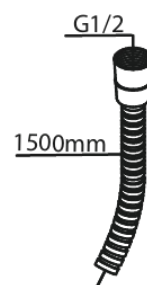

Inbouw

Single lever shower

N° d'article : 741104600
Finitions : Acier PVD
Gammes : Inbouw

Code EAN : 5708516844716

Caractéristiques:

Rosaces, bec et poignées, en métal
1 jet
Sortie de douche 1/2"
Disque en céramique

Fonctions techniques

FM Mattsson Nederland BV
Bosuil 10, 3931 GG Woudenberg

+31 (0) 85 - 401 87 80 info@damixa.nl

Pour plus d'informations, visitez <https://damixa.nl>

damixa