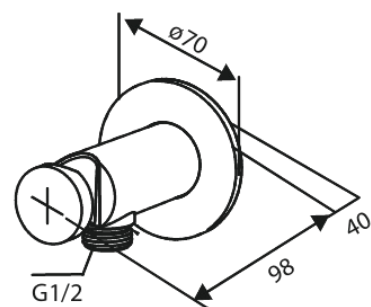

Inbouw

Single lever shower

N° d'article : 741104600
Finitions : Acier PVD
Gammes : Inbouw

Code EAN : 5708516844716

Caractéristiques:

Rosaces, bec et poignées, en métal
1 jet
Sortie de douche 1/2"
Disque en céramique

Fonctions techniques

FM Mattsson Nederland BV
Bosuil 10, 3931 GG Woudenberg

+31 (0) 85 - 401 87 80 info@damixa.nl

Pour plus d'informations, visitez <https://damixa.nl>

damixa