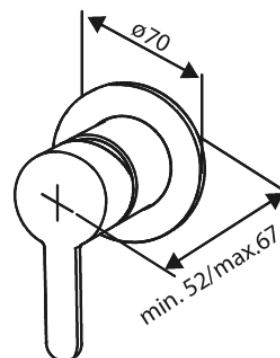

Inbouw

Single lever shower

N° d'article : 741104600
Finitions : Acier PVD
Gammes : Inbouw

Code EAN : 5708516844716

Caractéristiques:

Rosaces, bec et poignées, en métal
1 jet
Sortie de douche 1/2"
Disque en céramique

Fonctions techniques

FM Mattsson Nederland BV
Bosuil 10, 3931 GG Woudenberg

+31 (0) 85 - 401 87 80 info@damixa.nl

Pour plus d'informations, visitez <https://damixa.nl>

damixa