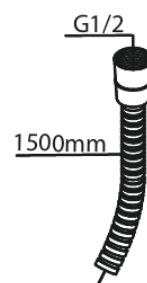

Inbouw

Single lever shower

N° d'article : 741100000
Finitions : Chromé
Gammes : Inbouw

Code EAN : 5708516844709

Caractéristiques:

Rosaces, bec et poignées, en métal
1 jet
Sortie de douche 1/2"
Disque en céramique

Fonctions techniques

FM Mattsson Nederland BV
Bosuil 10, 3931 GG Woudenberg

+31 (0) 85 - 401 87 80 info@damixa.nl

Pour plus d'informations, visitez <https://damixa.nl>

damixa