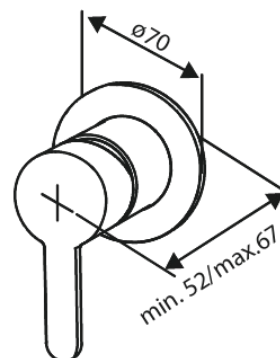

Inbouw

Single lever shower

N° d'article : 741100000
Finitions : Chromé
Gammes : Inbouw

Code EAN : 5708516844709

Caractéristiques:

Rosaces, bec et poignées, en métal
1 jet
Sortie de douche 1/2"
Disque en céramique

Fonctions techniques

FM Mattsson Nederland BV
Bosuil 10, 3931 GG Woudenberg

+31 (0) 85 - 401 87 80 info@damixa.nl

Pour plus d'informations, visitez <https://damixa.nl>

damixa