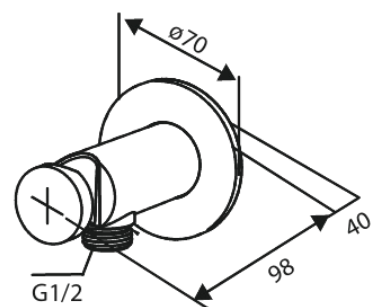

Inbouw

Single lever shower

N° d'article : 741100000
Finitions : Chromé
Gammes : Inbouw

Code EAN : 5708516844709

Caractéristiques:

Rosaces, bec et poignées, en métal
1 jet
Sortie de douche 1/2"
Disque en céramique

Fonctions techniques

FM Mattsson Nederland BV
Bosuil 10, 3931 GG Woudenberg

+31 (0) 85 - 401 87 80 info@damixa.nl

Pour plus d'informations, visitez <https://damixa.nl>

damixa