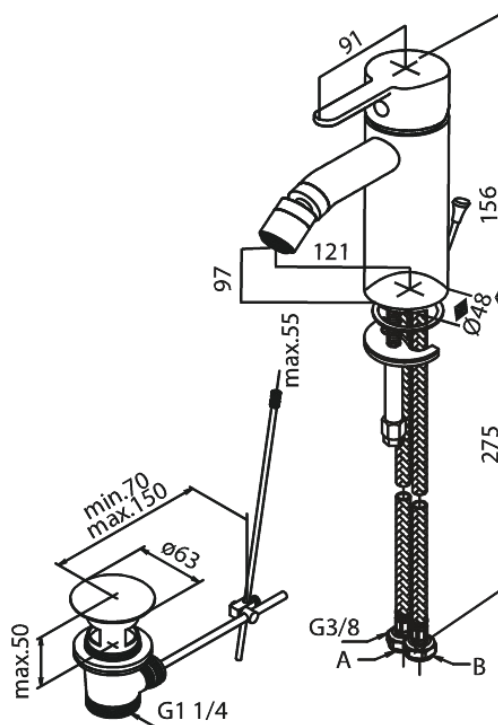

Silhouet

Robinet de bidet

N° d'article : 748318700
Finitions : Cuivre mat PVD
Gammes : Silhouet

Code EAN : 5708516844549

Caractéristiques:

Cartouche céramique
6 litres / minute
Avec vidage à tirette

Fonctions techniques