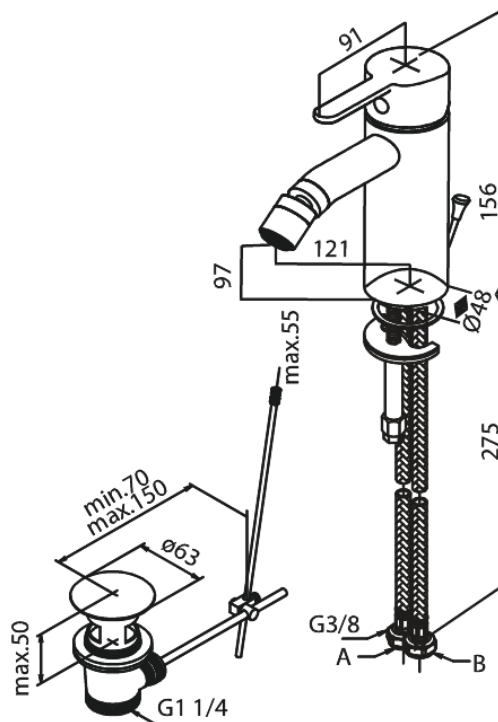

Fonctions techniques

FM Mattsson Nederland BV
Bosuil 10, 3931 GG Woudenberg

+31 (0) 85 - 401 87 80 info@damixa.nl

Pour plus d'informations, visitez <https://damixa.nl>

damixa