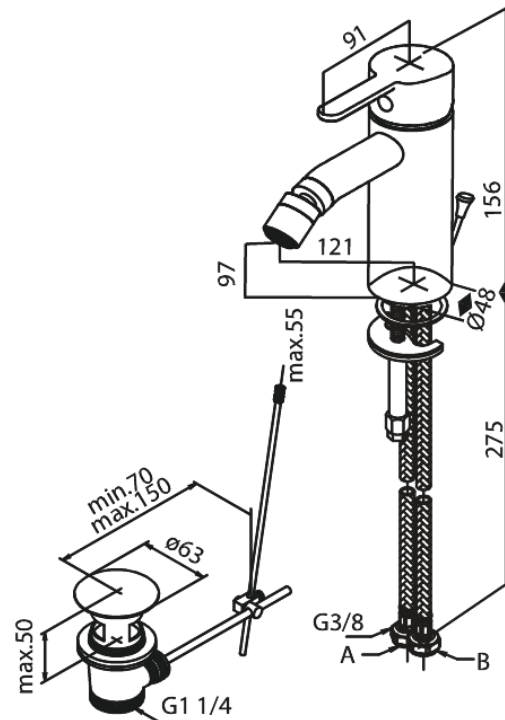

Silhouet

Robinet de bidet

N° d'article : 748316100
Finitions : Noir mat
Gammes : Silhouet

Code EAN : 5708516844525

Caractéristiques:

Cartouche céramique
6 litres / minute
Avec vidage à tirette

Fonctions techniques