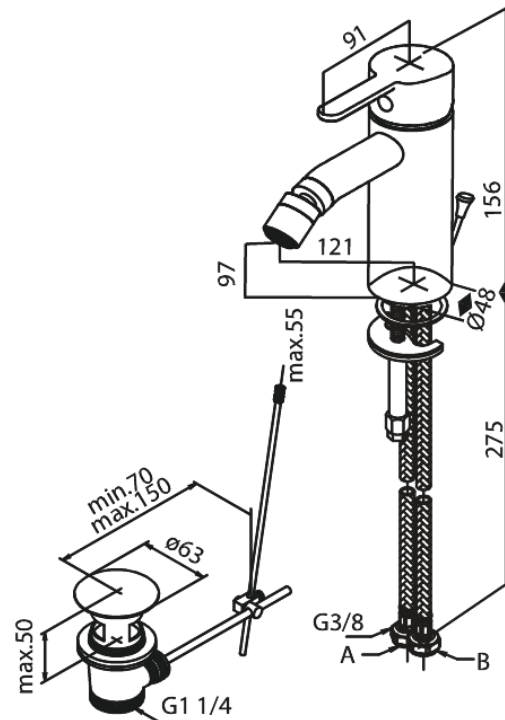

Silhouet

Robinet de bidet

N° d'article : 748314600
Finitions : Acier PVD
Gammes : Silhouet

Code EAN : 5708516844501

Caractéristiques:

Cartouche céramique
6 litres / minute
Avec vidage à tirette

Fonctions techniques