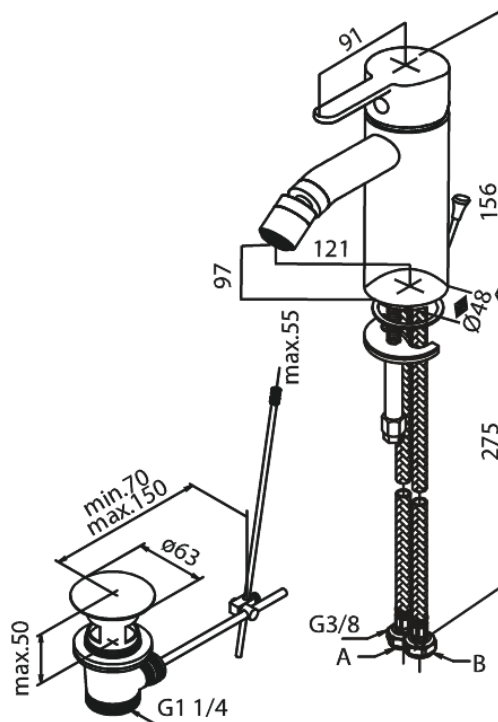

Silhouet

Robinet de bidet

N° d'article : 748310000
Finitions : Chromé
Gammes : Silhouet

Code EAN : 5708516844495

Caractéristiques:

Cartouche céramique
6 litres / minute
Avec vidage à tirette

Fonctions techniques