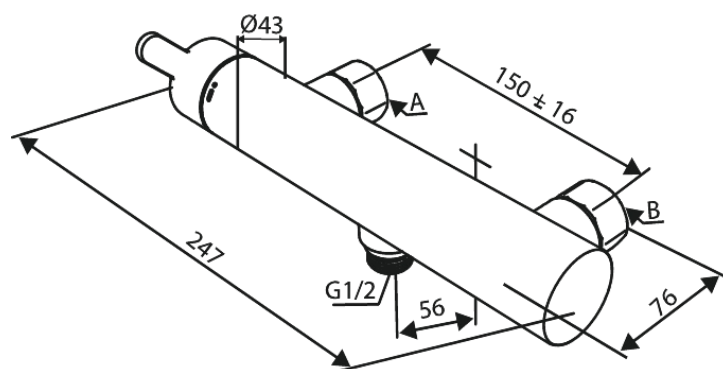

FM Mattsson Nederland BV
Bosuil 10, 3931 GG Woudenberg

+31 (0) 85 - 401 87 80 info@damixa.nl

Pour plus d'informations, visitez <https://damixa.nl>

damixa