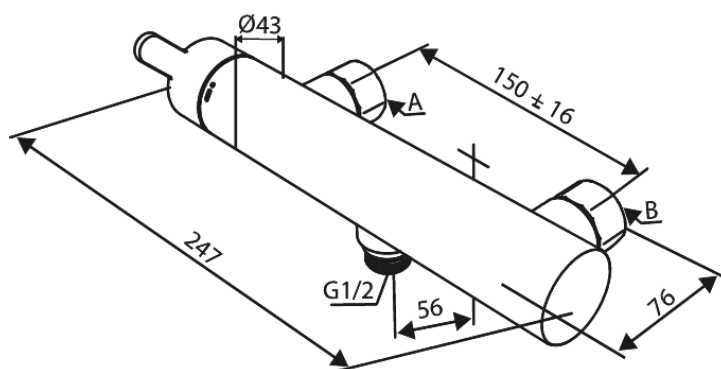

FM Mattsson Nederland BV
Bosuil 10, 3931 GG Woudenberg

+31 (0) 85 - 401 87 80 info@damixa.nl

Pour plus d'informations, visitez <https://damixa.nl>

damixa