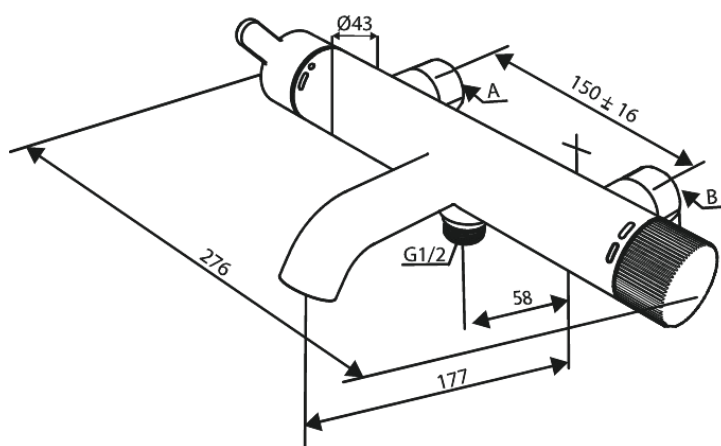

FM Mattsson Nederland BV
Bosuil 10, 3931 GG Woudenberg

+31 (0) 85 - 401 87 80 info@damixa.nl

Pour plus d'informations, visitez <https://damixa.nl>

damixa