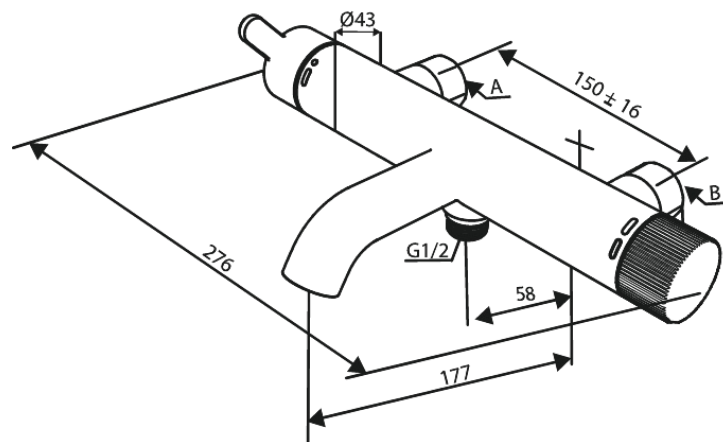

FM Mattsson Nederland BV
Bosuil 10, 3931 GG Woudenberg

+31 (0) 85 - 401 87 80 info@damixa.nl

Pour plus d'informations, visitez <https://damixa.nl>

damixa