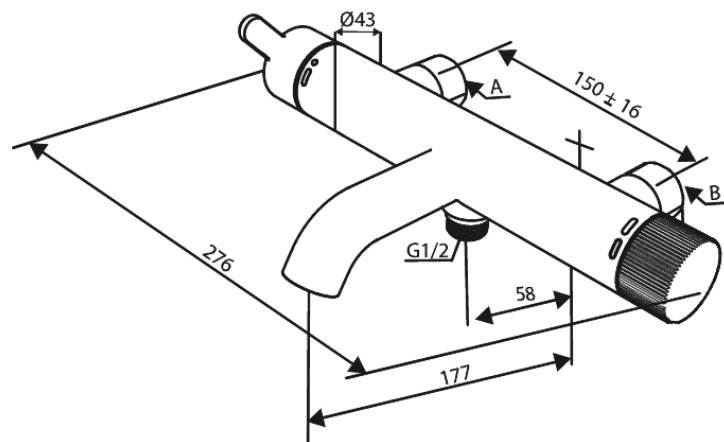

FM Mattsson Nederland BV
Bosuil 10, 3931 GG Woudenberg

+31 (0) 85 - 401 87 80 info@damixa.nl

Pour plus d'informations, visitez <https://damixa.nl>

damixa