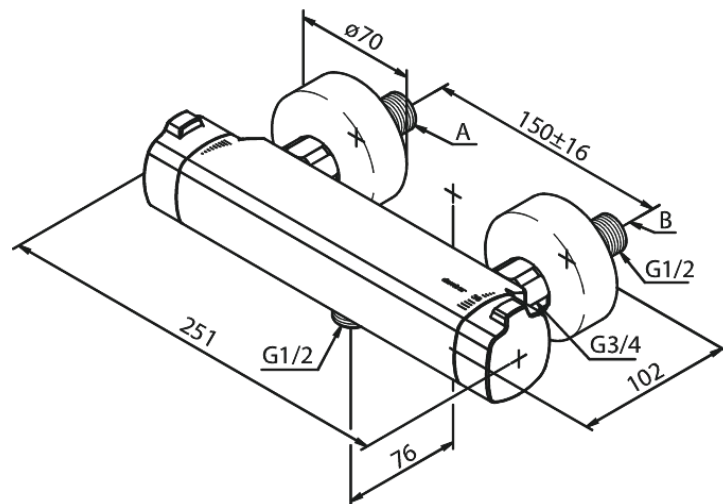

Pine

Thermixa 700 Thermostat de douche

N° d'article : 574070000

Finitions : Chromé

Gammes : Pine

Code EAN : 5708516821571

Caractéristiques:

Cartouche céramique

Consommation d'eau max. 12 l/min

Entraxe standard 150 mm

Raccords excentriques & rosaces 3/4" inclus

Sortie de douche 1/2"

Fonctions techniques

FM Mattsson Nederland BV
Bosuil 10, 3931 GG Woudenberg

+31 (0) 85 - 401 87 80 info@damixa.nl