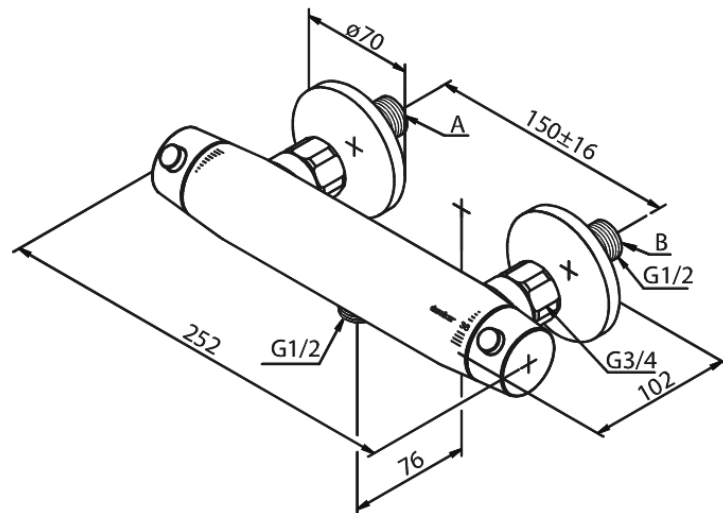

Fonctions techniques

FM Mattsson Nederland BV
Bosuil 10, 3931 GG Woudenberg

+31 (0) 85 - 401 87 80 info@damixa.nl

Pour plus d'informations, visitez <https://damixa.nl>

damixa