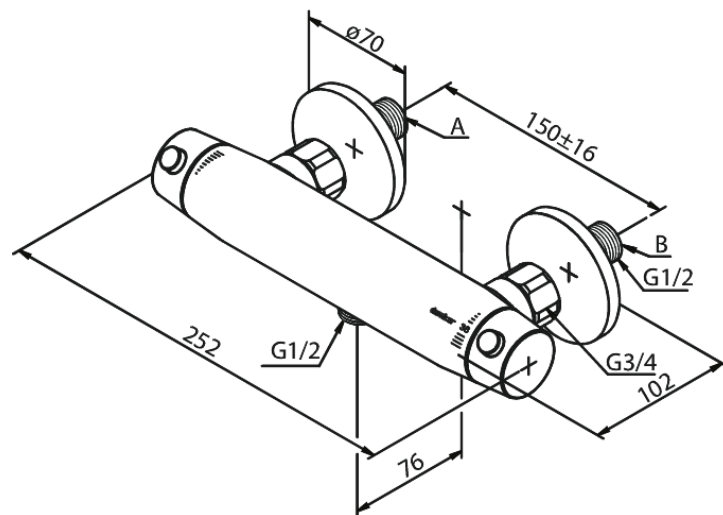

Fonctions techniques

FM Mattsson Nederland BV
Bosuil 10, 3931 GG Woudenberg

+31 (0) 85 - 401 87 80 info@damixa.nl

Pour plus d'informations, visitez <https://damixa.nl>

damixa