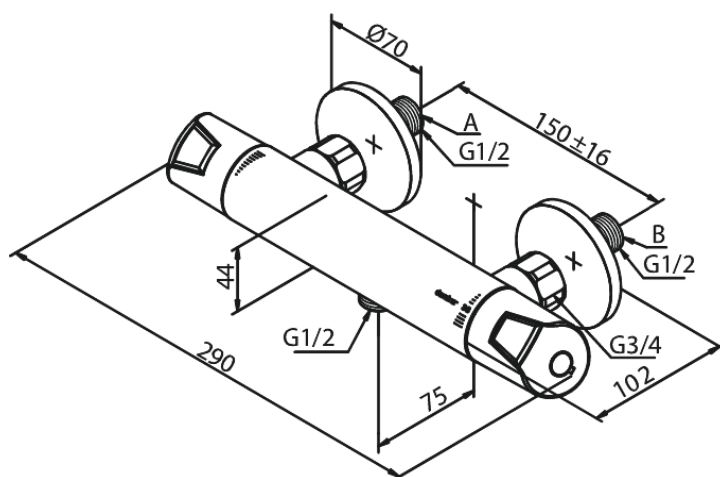

Fonctions techniques

FM Mattsson Nederland BV
Bosuil 10, 3931 GG Woudenberg

+31 (0) 85 - 401 87 80 info@damixa.nl

Pour plus d'informations, visitez <https://damixa.nl>

damixa