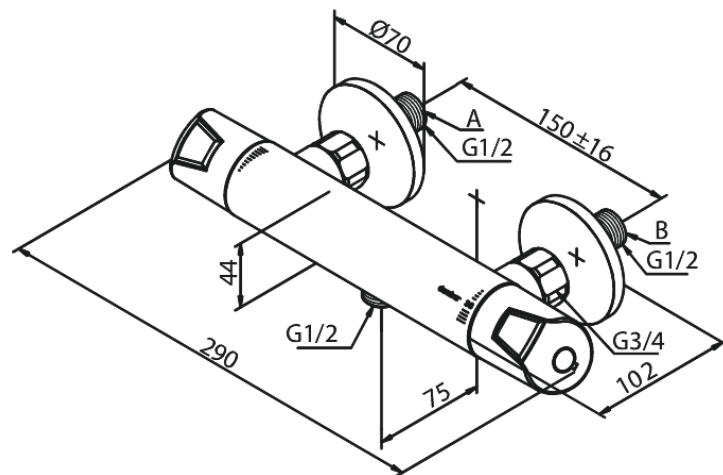

Fonctions techniques

FM Mattsson Nederland BV
Bosuil 10, 3931 GG Woudenberg

+31 (0) 85 - 401 87 80 info@damixa.nl

Pour plus d'informations, visitez <https://damixa.nl>

damixa