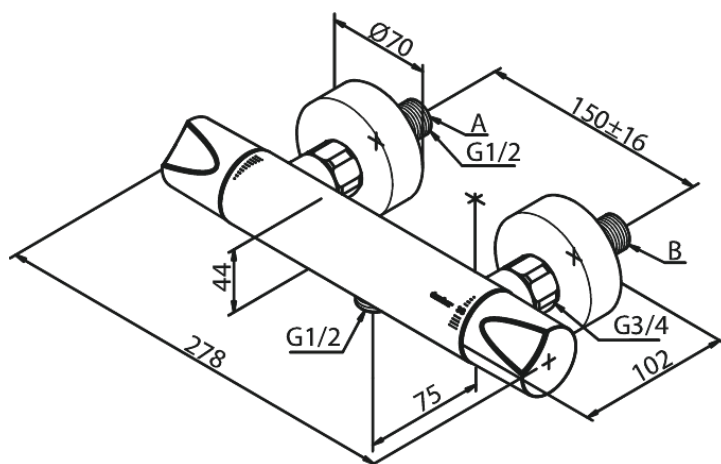

Fonctions techniques

FM Mattsson Nederland BV
Bosuil 10, 3931 GG Woudenberg

+31 (0) 85 - 401 87 80 info@damixa.nl

Pour plus d'informations, visitez <https://damixa.nl>

damixa