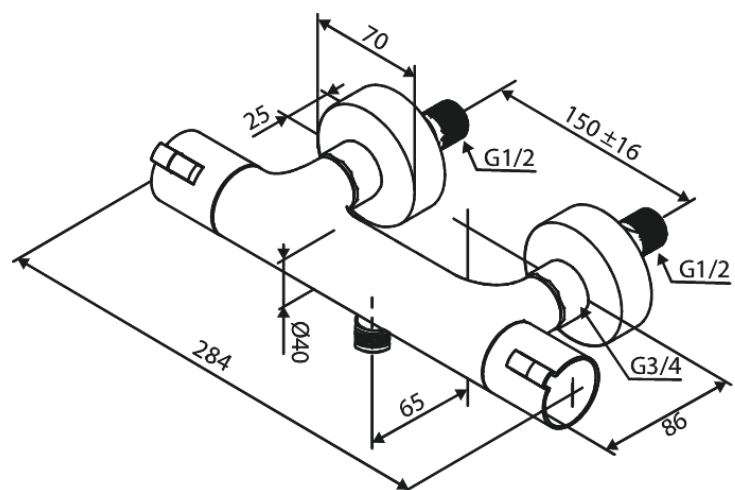

Fonctions techniques

FM Mattsson Nederland BV
Bosuil 10, 3931 GG Woudenberg

+31 (0) 85 - 401 87 80 info@damixa.nl

Pour plus d'informations, visitez <https://damixa.nl>

damixa