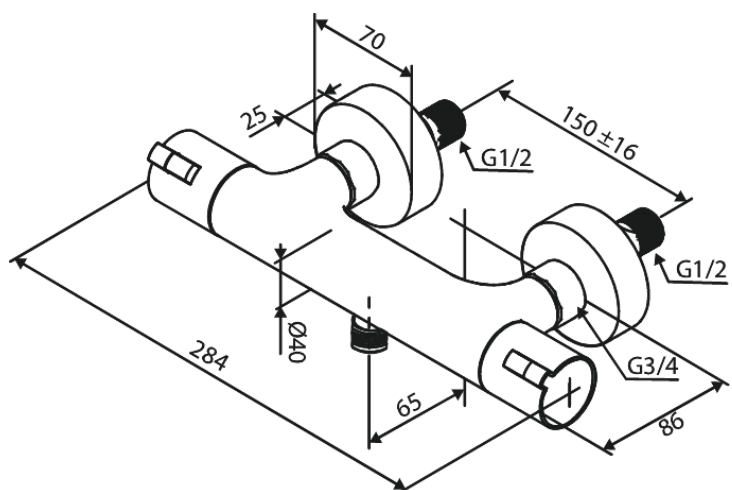

Fonctions techniques

FM Mattsson Nederland BV
Bosuil 10, 3931 GG Woudenberg

+31 (0) 85 - 401 87 80 info@damixa.nl

Pour plus d'informations, visitez <https://damixa.nl>

damixa