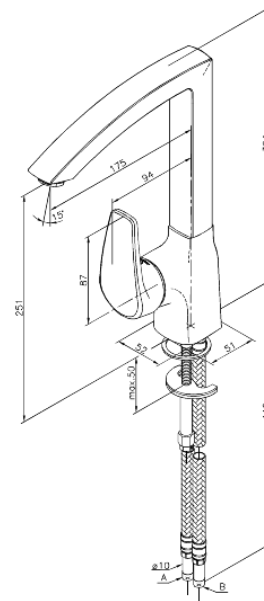

Elara

Mitigeur évier

N° d'article : 520000000
Finitions : Chromé
Gammes : Elara

Code EAN : 5708516714149

Caractéristiques:

1 levier
Limiteur 120°
Cartouche céramique
Consommation d'eau max. 15 l/min
Le levier de commande peut être positionné sur le côté gauche, droit ou en face