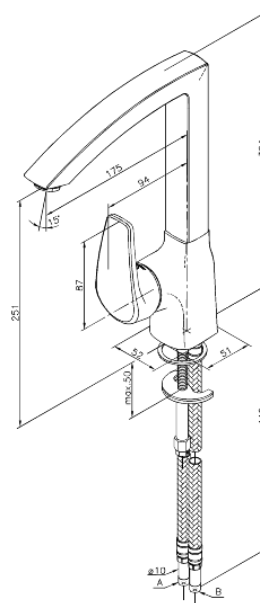

# Mitigeur évier

N° d'article : 520000000  
Finitions : Chromé  
Gammes : Elara

Code EAN : 5708516714149

## Caractéristiques:

1 levier  
Limiteur 120°  
Cartouche céramique  
Consommation d'eau max. 15 l/min  
Le levier de commande peut être positionné sur le côté gauche, droit ou en face

FM Mattsson Nederland BV  
Bosuil 10, 3931 GG Woudenberg