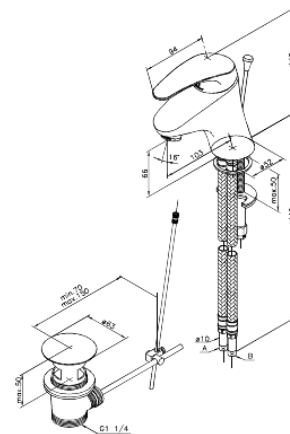

Lyra

Mitigeur lavabo

N° d'article : 518210000
Finitions : Chromé
Gammes : Lyra

Code EAN : 5708516714125

Caractéristiques:

1 levier
Cartouche céramique
Consommation d'eau max. 12 l/min
Avec vidage à tirette