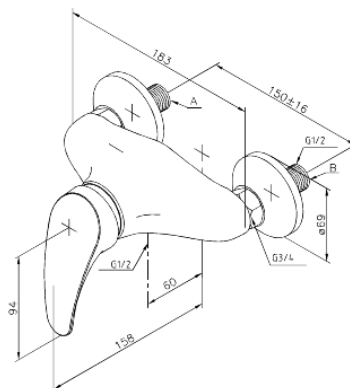

## Caractéristiques:

Cartouche céramique  
Consommation d'eau max. 13 l/min  
Entraxe standard 150 mm  
Raccords excentriques & rosaces 3/4" inclus  
Sortie de douche 1/2"

FM Mattsson Nederland BV  
Bosuil 10, 3931 GG Woudenberg