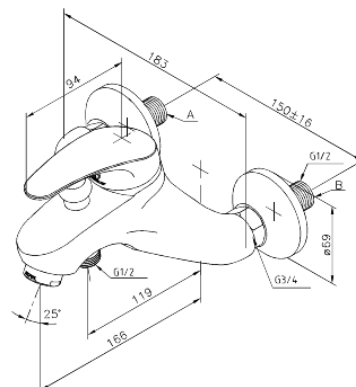

Lyra

Mitigeur bain/douche

N° d'article : 511000000
Finitions : Chromé
Gammes : Lyra

Code EAN : 5708516714101

Caractéristiques:

Cartouche céramique
Consommation d'eau max. 19/13 l/min
Entraxe standard 150 mm
Raccords excentriques & rosaces 3/4" inclus
Inverseur
Sortie de douche 1/2"