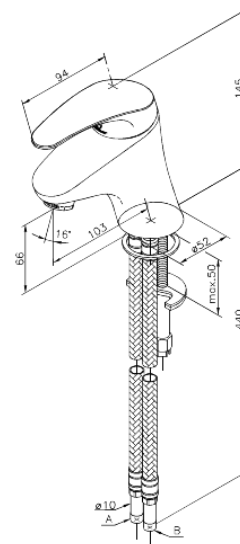

Lyra

Mitigeur lavabo

N° d'article : 510210000
Finitions : Chromé
Gammes : Lyra

Code EAN : 5708516714088

Caractéristiques:

1 levier
Cartouche céramique
Consommation d'eau max. 12 l/min

FM Mattsson Nederland BV
Bosuil 10, 3931 GG Woudenberg