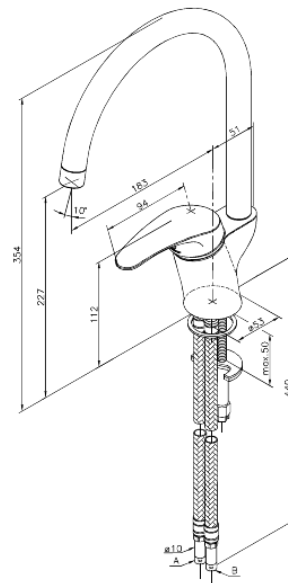

# Mitigeur évier

N° d'article : 510000000  
Finitions : Chromé  
Gammes : Lyra

Code EAN : 5708516714064

## Caractéristiques:

1 levier  
Limiteur 120°  
Cartouche céramique  
Consommation d'eau max. 17 l/min  
Le levier de commande peut être positionné sur le côté gauche, droit ou en face

FM Mattsson Nederland BV  
Bosuil 10, 3931 GG Woudenberg