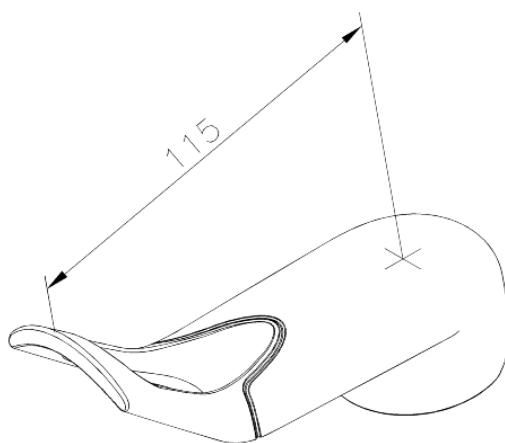

Clover Green

Levier pour mitigeur lavabo

N° d'article : 484517400
Finitions : Chromé/Noir
Gammes : Clover Green

Code EAN : 5708516740131

FM Mattsson Nederland BV
Bosuil 10, 3931 GG Woudenberg

+31 (0) 85 - 401 87 80 info@damixa.nl