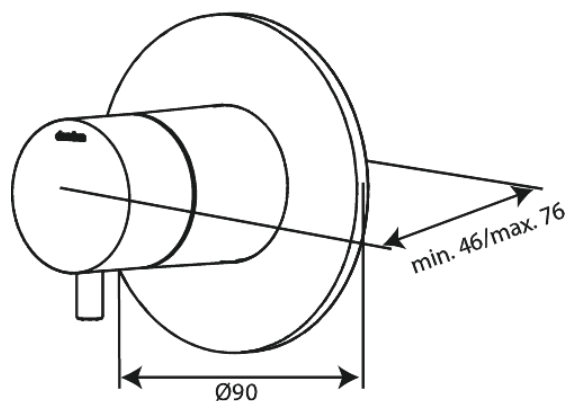

Inbouw

Outer parts bundle - Thermostat + 2 way diverter

N° d'article : 767128700
Finitions : Cuivre mat PVD
Gammes : Inbouw

Code EAN : 5708516841111

Caractéristiques:

Plaque de recouvrement et poignées en métal

Fonctions techniques

FM Mattsson Nederland BV
Bosuil 10, 3931 GG Woudenberg

+31 (0) 85 - 401 87 80 info@damixa.nl

Pour plus d'informations, visitez <https://damixa.nl>

damixa