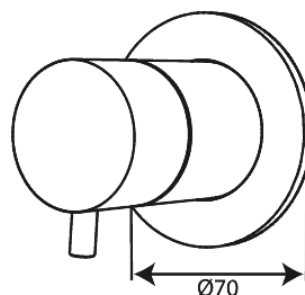

Inbouw

Outer parts bundle - Thermostat + 2 way diverter

N° d'article : 767128700
Finitions : Cuivre mat PVD
Gammes : Inbouw

Code EAN : 5708516841111

Caractéristiques:

Plaque de recouvrement et poignées en métal

Fonctions techniques

FM Mattsson Nederland BV
Bosuil 10, 3931 GG Woudenberg

+31 (0) 85 - 401 87 80 info@damixa.nl

Pour plus d'informations, visitez <https://damixa.nl>

damixa