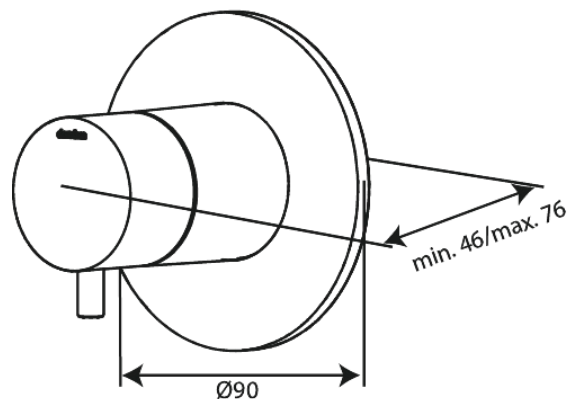

Inbouw

Outer parts bundle - Thermostat + 2 way diverter

N° d'article : 767126100
Finitions : Noir mat
Gammes : Inbouw

Code EAN : 5708516841081

Caractéristiques:

Plaque de recouvrement et poignées en métal

Fonctions techniques