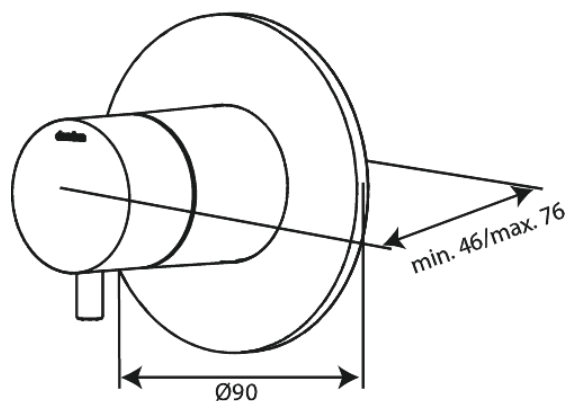

Inbouw

Outer parts bundle - Thermostat + 2 way diverter

N° d'article : 767125500
Finitions : Graphite PVD
Gammes : Inbouw

Code EAN : 5708516841074

Caractéristiques:

Plaque de recouvrement et poignées en métal

Fonctions techniques

FM Mattsson Nederland BV
Bosuil 10, 3931 GG Woudenberg

+31 (0) 85 - 401 87 80 info@damixa.nl

Pour plus d'informations, visitez <https://damixa.nl>

damixa