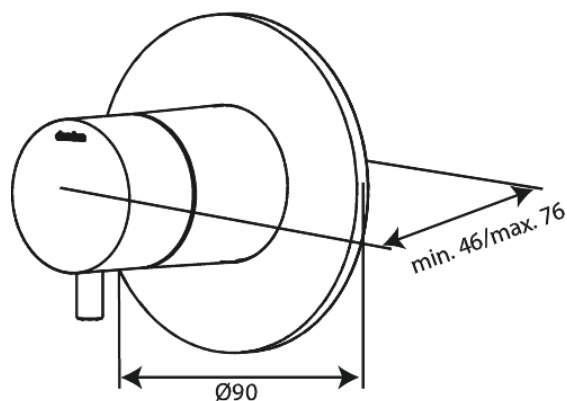

Inbouw

Outer parts bundle - Thermostat + 2 way diverter

N° d'article : 767120000
Finitions : Chromé
Gammes : Inbouw

Code EAN : 5708516841050

Caractéristiques:

Plaque de recouvrement et poignées en métal

Fonctions techniques