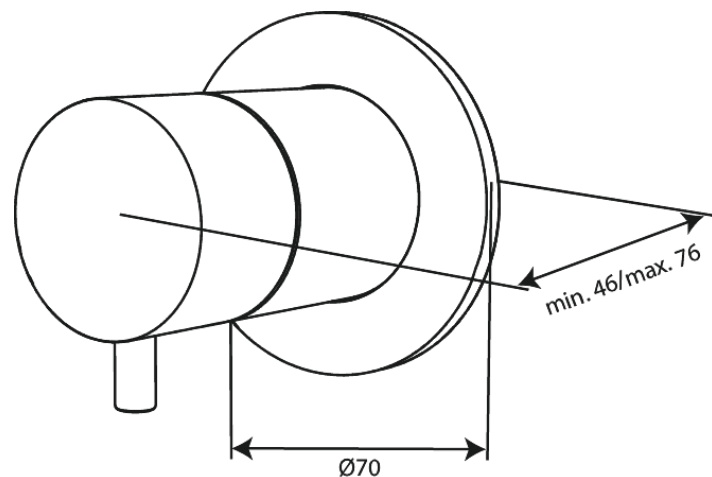

Inbouw

Loose stop cock

N° d'article : 767108700
Finitions : Cuivre mat PVD
Gammes : Inbouw

Code EAN : 5708516840954

Caractéristiques:

Plaque de recouvrement et poignées en métal

Fonctions techniques

FM Mattsson Nederland BV
Bosuil 10, 3931 GG Woudenberg