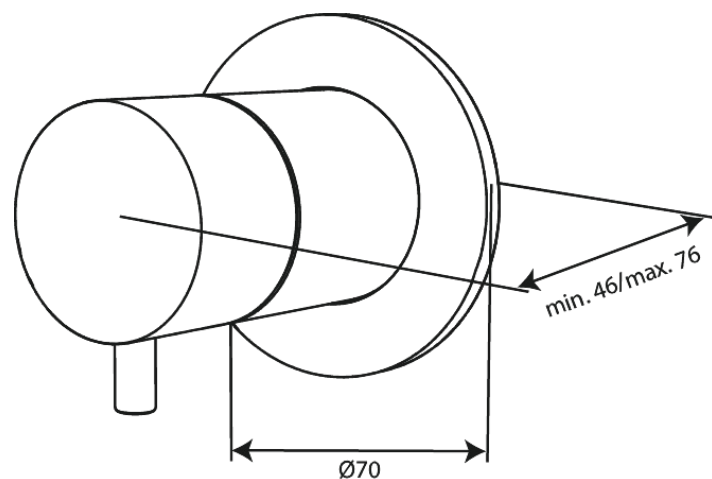

Fonctions techniques

FM Mattsson Nederland BV
Bosuil 10, 3931 GG Woudenberg

+31 (0) 85 - 401 87 80 info@damixa.nl

Pour plus d'informations, visitez <https://damixa.nl>

damixa