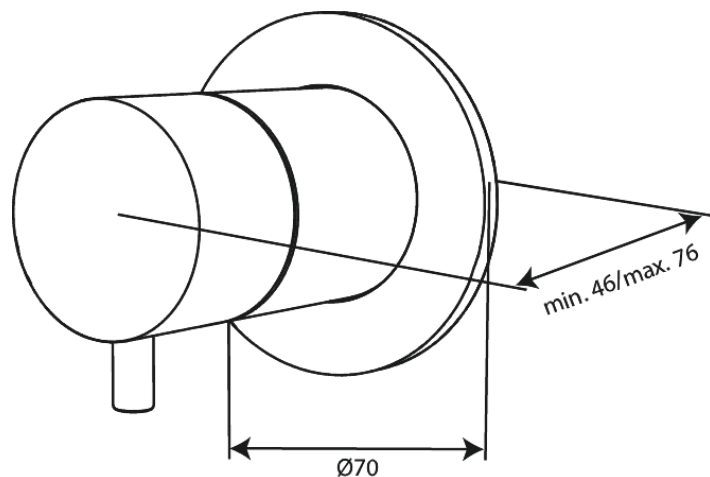

Inbouw

Loose stop cock

N° d'article : 767107900
Finitions : Laiton mat PVD
Gammes : Inbouw

Code EAN : 5708516840947

Caractéristiques:

Plaque de recouvrement et poignées en métal

Fonctions techniques

FM Mattsson Nederland BV
Bosuil 10, 3931 GG Woudenberg