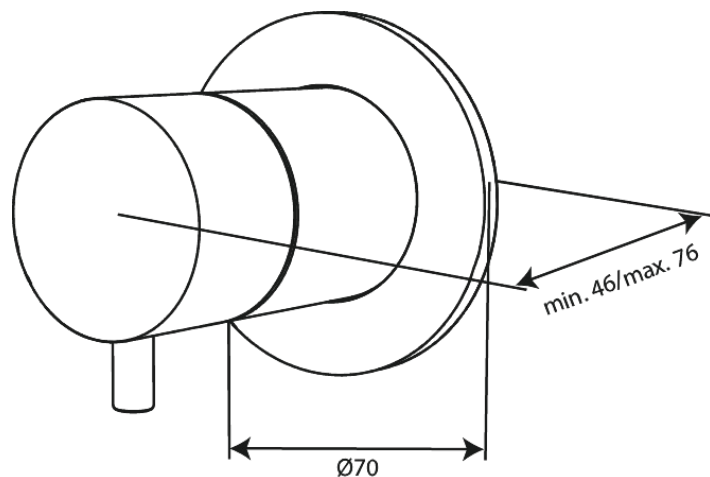

Inbouw

Loose stop cock

N° d'article : 767107700
Finitions : Laiton poli PVD
Gammes : Inbouw

Code EAN : 5708516840930

Caractéristiques:

Plaque de recouvrement et poignées en métal

Fonctions techniques

FM Mattsson Nederland BV
Bosuil 10, 3931 GG Woudenberg