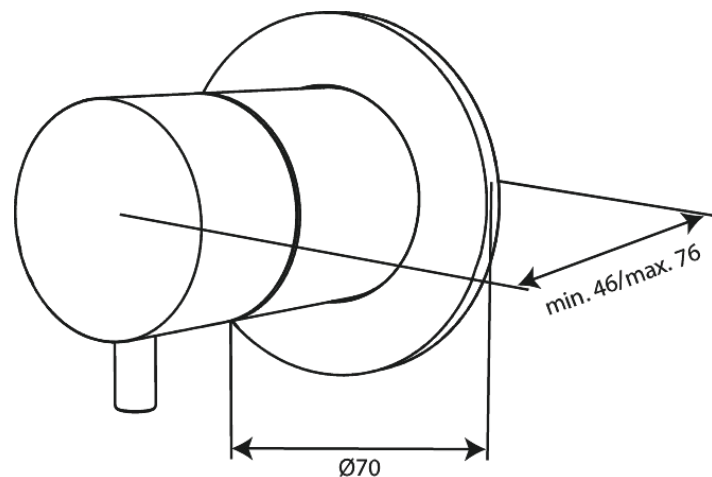

Inbouw

Loose stop cock

N° d'article : 767106100
Finitions : Noir mat
Gammes : Inbouw

Code EAN : 5708516840923

Caractéristiques:

Plaque de recouvrement et poignées en métal

Fonctions techniques

FM Mattsson Nederland BV
Bosuil 10, 3931 GG Woudenberg