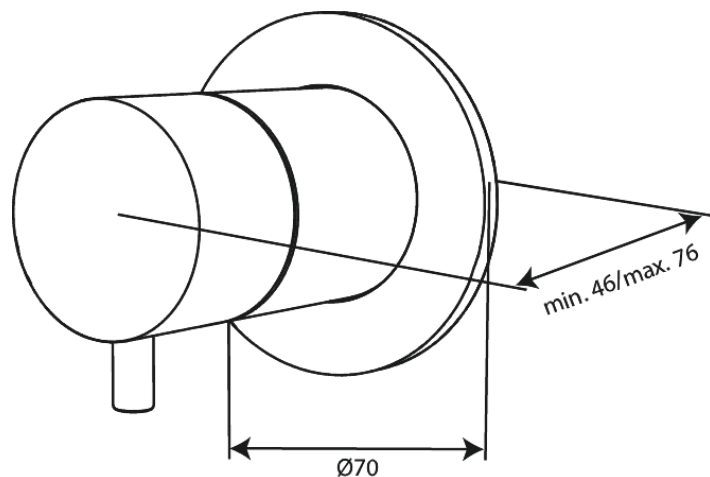

Inbouw

Loose stop cock

N° d'article : 767106100
Finitions : Noir mat
Gammes : Inbouw

Code EAN : 5708516840923

Caractéristiques:

Plaque de recouvrement et poignées en métal

Fonctions techniques

FM Mattsson Nederland BV
Bosuil 10, 3931 GG Woudenberg