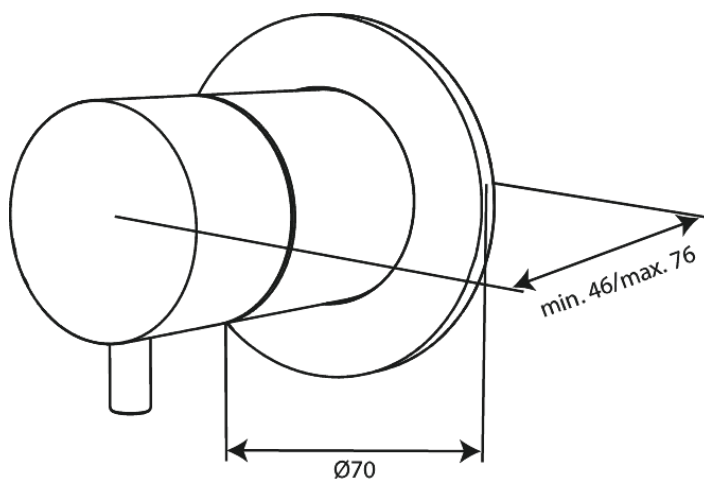

Fonctions techniques

FM Mattsson Nederland BV
Bosuil 10, 3931 GG Woudenberg

+31 (0) 85 - 401 87 80 info@damixa.nl

Pour plus d'informations, visitez <https://damixa.nl>

damixa