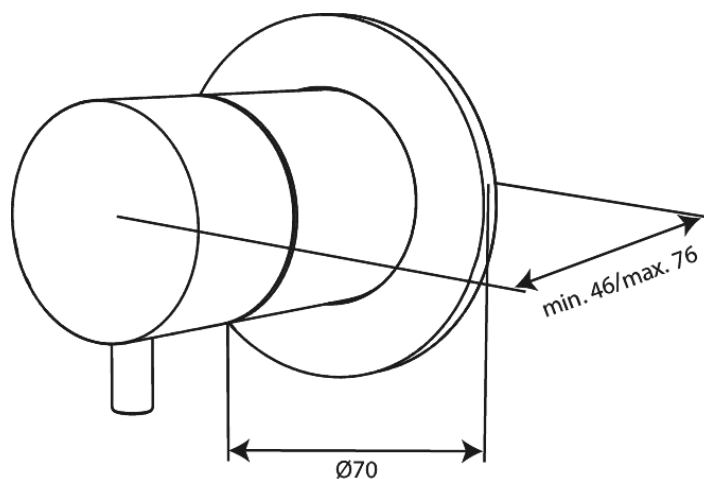

Inbouw

Loose stop cock

N° d'article : 767105500
Finitions : Graphite PVD
Gammes : Inbouw

Code EAN : 5708516840916

Caractéristiques:

Plaque de recouvrement et poignées en métal

Fonctions techniques

FM Mattsson Nederland BV
Bosuil 10, 3931 GG Woudenberg