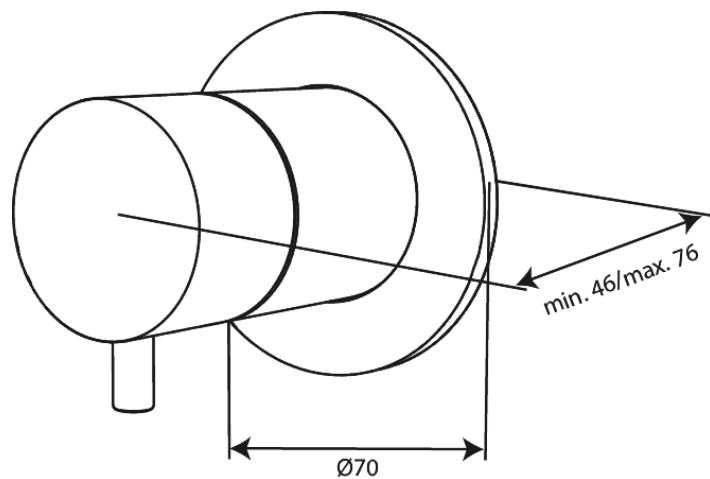

Inbouw

Loose stop cock

N° d'article : 767104600
Finitions : Acier PVD
Gammes : Inbouw

Code EAN : 5708516840909

Caractéristiques:

Plaque de recouvrement et poignées en métal

Fonctions techniques

FM Mattsson Nederland BV
Bosuil 10, 3931 GG Woudenberg