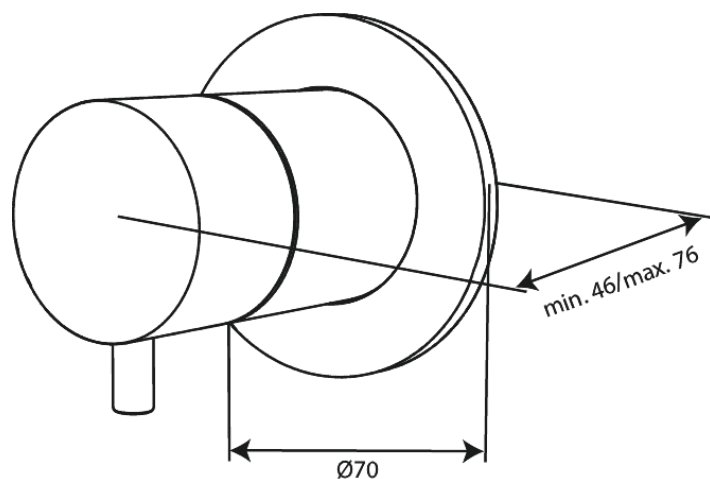

Fonctions techniques

FM Mattsson Nederland BV
Bosuil 10, 3931 GG Woudenberg

+31 (0) 85 - 401 87 80 info@damixa.nl

Pour plus d'informations, visitez <https://damixa.nl>

damixa