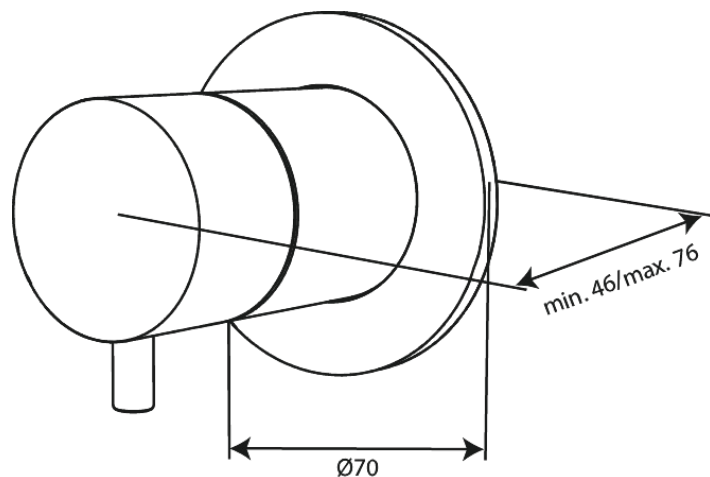

Inbouw

Loose stop cock

N° d'article : 767104600
Finitions : Acier PVD
Gammes : Inbouw

Code EAN : 5708516840909

Caractéristiques:

Plaque de recouvrement et poignées en métal

Fonctions techniques

FM Mattsson Nederland BV
Bosuil 10, 3931 GG Woudenberg