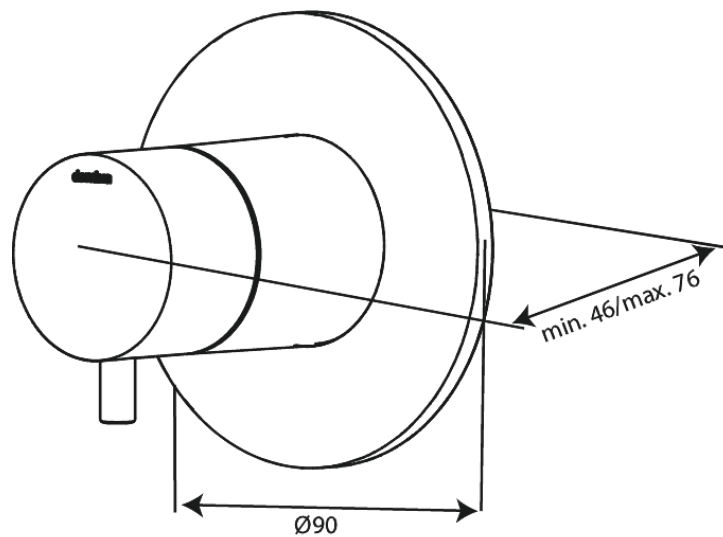

Inbouw

Loose thermostat

N° d'article : 767098700
Finitions : Cuivre mat PVD
Gammes : Inbouw

Code EAN : 5708516840886

Caractéristiques:

Plaque de recouvrement et poignées en métal

FM Mattsson Nederland BV
Bosuil 10, 3931 GG Woudenberg

+31 (0) 85 - 401 87 80 info@damixa.nl

Pour plus d'informations, visitez <https://damixa.nl>

damixa