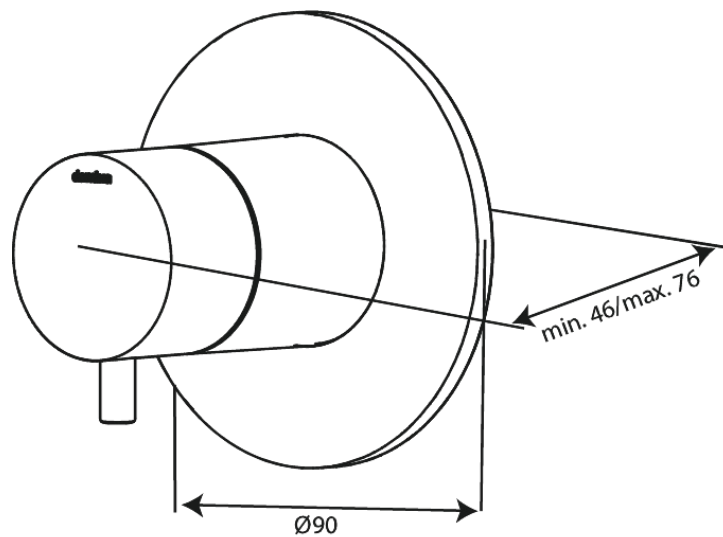

Inbouw

Loose thermostat

N° d'article : 767098700
Finitions : Cuivre mat PVD
Gammes : Inbouw

Code EAN : 5708516840886

Caractéristiques:

Plaque de recouvrement et poignées en métal

FM Mattsson Nederland BV
Bosuil 10, 3931 GG Woudenberg