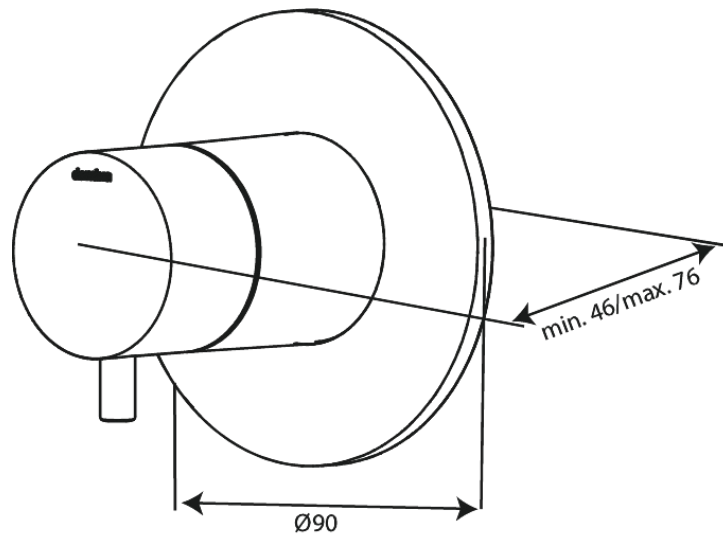

Inbouw

Loose thermostat

N° d'article : 767097900
Finitions : Laiton mat PVD
Gammes : Inbouw

Code EAN : 5708516840879

Caractéristiques:

Plaque de recouvrement et poignées en métal

FM Mattsson Nederland BV
Bosuil 10, 3931 GG Woudenberg

+31 (0) 85 - 401 87 80 info@damixa.nl

Pour plus d'informations, visitez <https://damixa.nl>

damixa