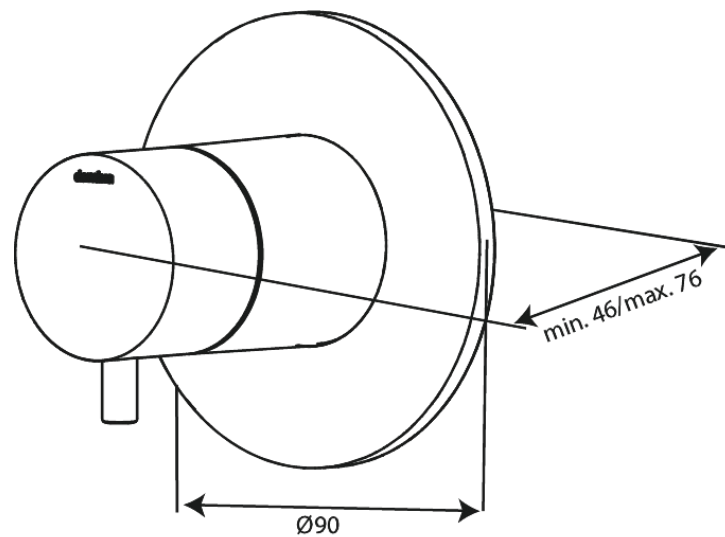

Inbouw

Loose thermostat

N° d'article : 767096100
Finitions : Noir mat
Gammes : Inbouw

Code EAN : 5708516840855

Caractéristiques:

Plaque de recouvrement et poignées en métal

FM Mattsson Nederland BV
Bosuil 10, 3931 GG Woudenberg

+31 (0) 85 - 401 87 80 info@damixa.nl

Pour plus d'informations, visitez <https://damixa.nl>

damixa