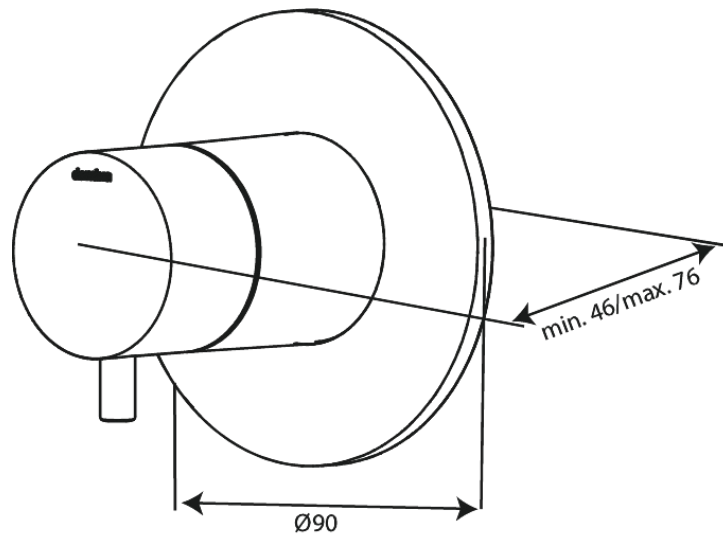

Inbouw

Loose thermostat

N° d'article : 767096100
Finitions : Noir mat
Gammes : Inbouw

Code EAN : 5708516840855

Caractéristiques:

Plaque de recouvrement et poignées en métal

FM Mattsson Nederland BV
Bosuil 10, 3931 GG Woudenberg