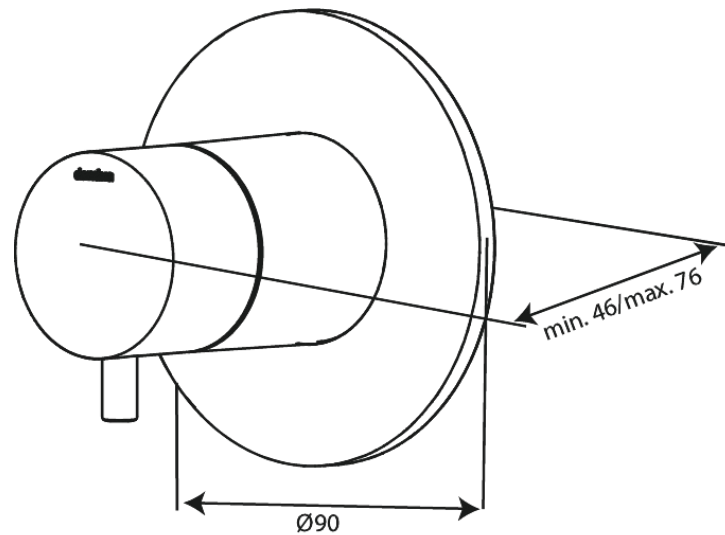

Inbouw

Loose thermostat

N° d'article : 767096100
Finitions : Noir mat
Gammes : Inbouw

Code EAN : 5708516840855

Caractéristiques:

Plaque de recouvrement et poignées en métal

FM Mattsson Nederland BV
Bosuil 10, 3931 GG Woudenberg