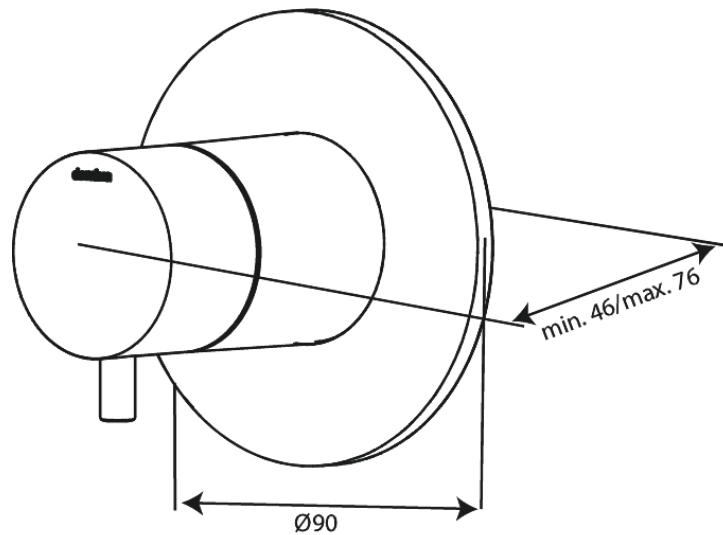

Inbouw

Loose thermostat

N° d'article : 767095500
Finitions : Graphite PVD
Gammes : Inbouw

Code EAN : 5708516840848

Caractéristiques:

Plaqué de recouvrement et poignées en métal

FM Mattsson Nederland BV
Bosuil 10, 3931 GG Woudenberg

+31 (0) 85 - 401 87 80 info@damixa.nl

Pour plus d'informations, visitez <https://damixa.nl>

damixa