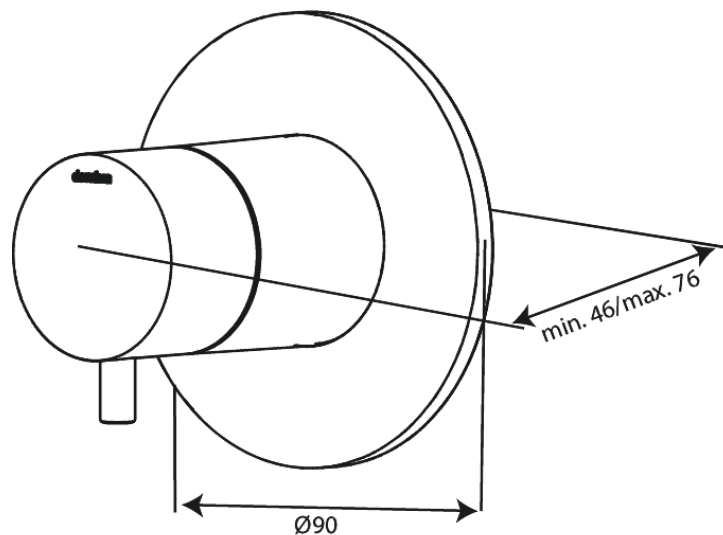

Inbouw

Loose thermostat

N° d'article : 767095500
Finitions : Graphite PVD
Gammes : Inbouw

Code EAN : 5708516840848

Caractéristiques:

Plaque de recouvrement et poignées en métal

FM Mattsson Nederland BV
Bosuil 10, 3931 GG Woudenberg