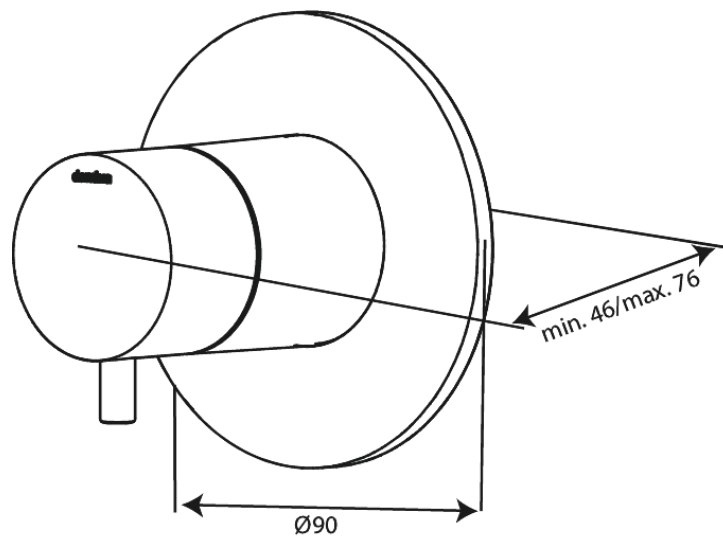

Inbouw

Loose thermostat

N° d'article : 767095500
Finitions : Graphite PVD
Gammes : Inbouw

Code EAN : 5708516840848

Caractéristiques:

Plaque de recouvrement et poignées en métal

FM Mattsson Nederland BV
Bosuil 10, 3931 GG Woudenberg

+31 (0) 85 - 401 87 80 info@damixa.nl

Pour plus d'informations, visitez <https://damixa.nl>

damixa