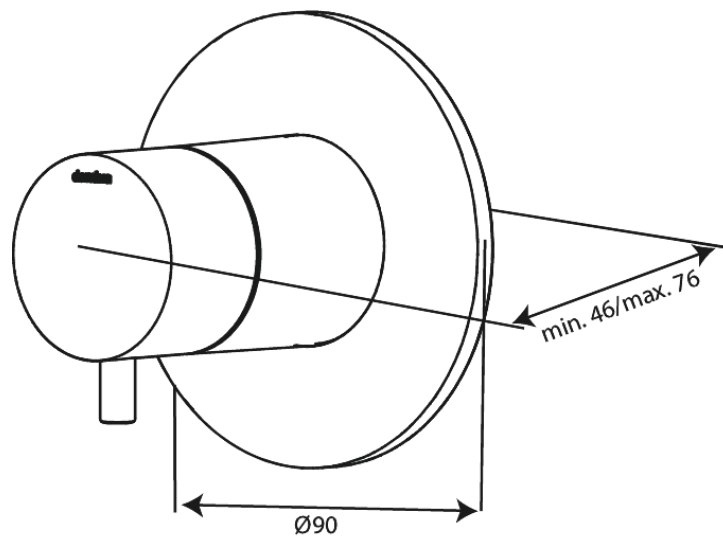

Inbouw

Loose thermostat

N° d'article : 767094600
Finitions : Acier PVD
Gammes : Inbouw

Code EAN : 5708516840831

Caractéristiques:

Plaque de recouvrement et poignées en métal

FM Mattsson Nederland BV
Bosuil 10, 3931 GG Woudenberg