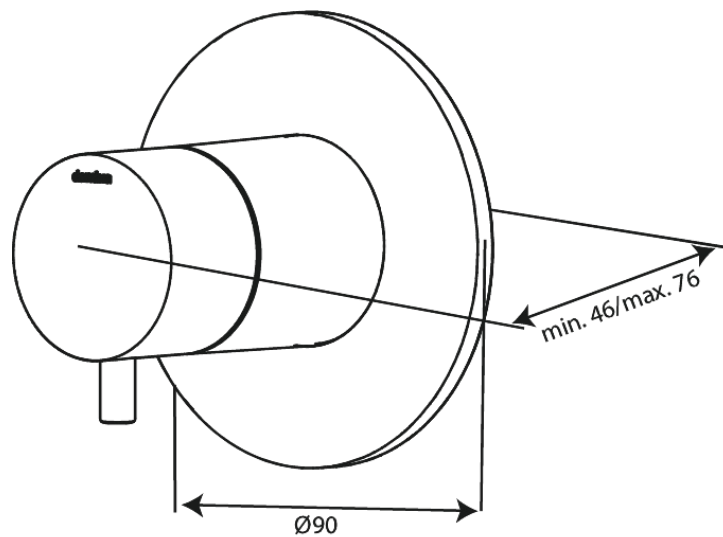

Inbouw

Loose thermostat

N° d'article : 767094600
Finitions : Acier PVD
Gammes : Inbouw

Code EAN : 5708516840831

Caractéristiques:

Plaque de recouvrement et poignées en métal

FM Mattsson Nederland BV
Bosuil 10, 3931 GG Woudenberg

+31 (0) 85 - 401 87 80 info@damixa.nl

Pour plus d'informations, visitez <https://damixa.nl>

damixa