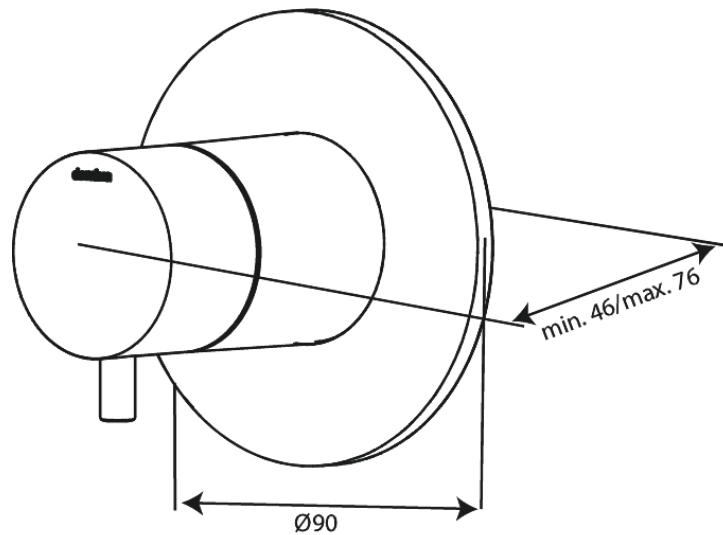

Inbouw

Loose thermostat

N° d'article : 767090000
Finitions : Chromé
Gammes : Inbouw

Code EAN : 5708516840824

Caractéristiques:

Plaque de recouvrement et poignées en métal

FM Mattsson Nederland BV
Bosuil 10, 3931 GG Woudenberg