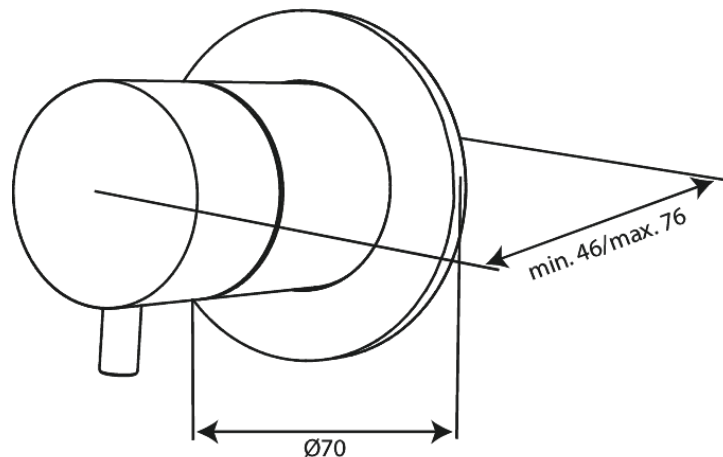

Inbouw

Outerpart for two-way diverter

N° d'article : 767088700
Finitions : Cuivre mat PVD
Gammes : Inbouw

Code EAN : 5708516840817

Caractéristiques:

Plaque de recouvrement et poignées en métal

FM Mattsson Nederland BV
Bosuil 10, 3931 GG Woudenberg